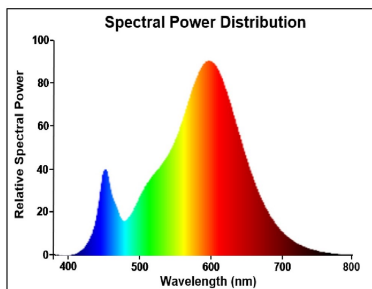

ToLEDo GLS

ToLEDo GLS 806LM 827 E27 SL 10

0029650

Verpakkingen

Type enkelvoudige verpakking	Karton
EAN code	5410288296500
Enkele lengte verpakking (cm)	26.6
Enkele breedte verpakking (cm)	12.0
Hoogte eenheidsverpakking (cm)	11.2
DUN14 (outer)	15410288296507
Eenheden per omdoos	6
Lengte omdoos (cm)	37.8
Breedte omdoos (cm)	27.7
Diepte omdoos (cm)	24.2

Veiligheidsgegevens

Optimale bedrijfsomstandigheden (°C)	-20-40
Reinigingsinstructies bij breuk	Nvt
Lamp voor speciaal toepassingen	Nee
Uitsluitend te gebruiken in droge toepassingen	Ja
Geschikt voor huishoudelijke verlichting	Ja
Veiligheidsmelding	Niet geschikt voor geheel gesloten armaturen

FOTOMETRISCHE GEGEVENS

TECHNISCHE TEKENINGS