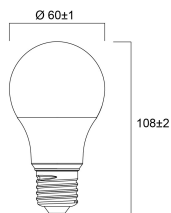

TECHNISCHE TEKENINGS