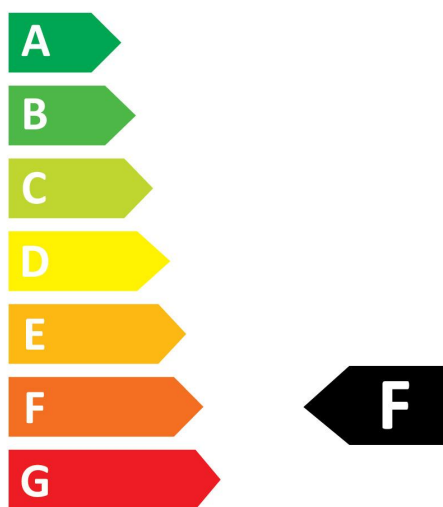

ToLEDo GLS

ToLEDo GLS 806LM 827 E27 SL10

0029650

Productkenmerken

- 10-pack. Reeks ledlampen - Lampvoet E27. A60. Tot 90% energiebesparing. CRI80 - Beschikbaar in 2700K / 4000K / 6500K. Uitstekende lichtspreading bij 180°. Onmiddellijke ontsteking bij 100% lichtstroom. Verwachte levensduur 15.000 uur. 50.000 aan/uit cycli. 3 jaar garantie. Niet geschikt voor gesloten armaturen.

PRODUCTOVERZICHT

Productnaam	ToLEDo GLS 806LM 827 E27 SL10
Technologie	LED
Vermogen (nominaal) (W)	8
Type	LED exchangeable
Lampvoet	E27
Type armatuur (open/gesloten)	Open
Algemene toepassing	Residentieel & Consument
ETIM klasse	EC001959
E-nummer FI	4741167
Garantie	3 jaar
Lichtstroom (nominaal) (lm)	806
Kleurtemperatuur (K)	2700
Lichtkleur	Homelight
CRI (Ra)	80
Initiële kleurvariatie (SDCM)	SDCM6
Fotobiologische Risicogroep	RG0
Wattage (W)	8
Spanning (V)	230
Dimbaar	Nee
Gemiddelde levensduur (nominaal) (u)	15000
EAN code	5410288296500

Optische gegevens

Lichtstroom (nominaal) (lm)	806
Nuttige lichtstroom (nominaal) (lm)	806
Kleurtemperatuur (K)	2700
Lichtkleur	Homelight
CRI (Ra)	80
Initiële kleurvariatie (SDCM)	SDCM6
Fotobiologische Risicogroep	RG0
Lumenbehoud aan einde nominale levensduur (lm)	70

FOTOMETRISCHE GEGEVENS

TECHNISCHE TEKENINGS

ToLEDo GLS

ToLEDo GLS 806LM 827 E27 SL 10

0029650

SYLVANIA

0029650

8
kWh/1000h